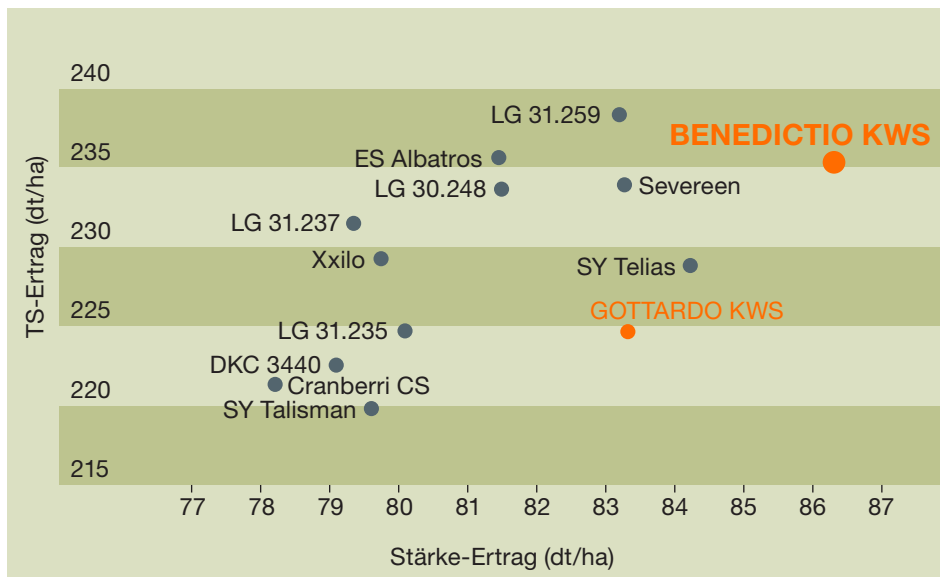

Stärke-Ertrag / Trockensubstanz-Ertrag