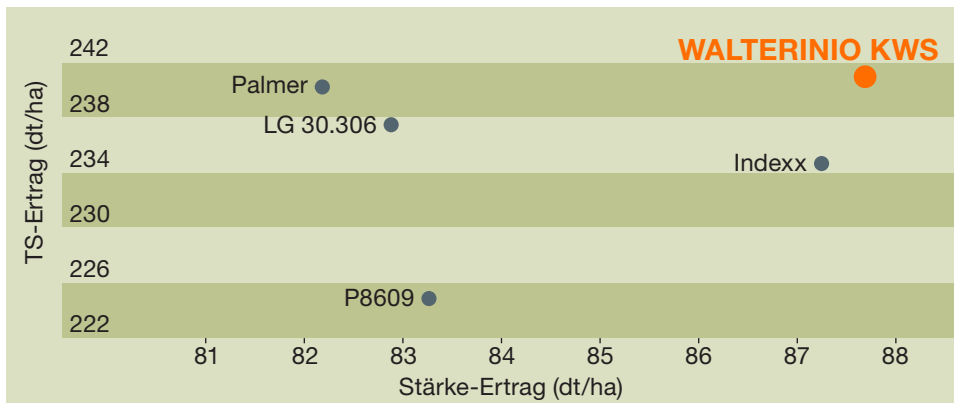

Stärke-Ertrag / Trockensubstanz-Ertrag

Quelle: Agroscope, 2017

Unser Team

KWS SUISSE SA

Birsigstrasse 4
CH - 4054 Basel
Tel.: 061 281 24 10
www.kws-swiss.ch