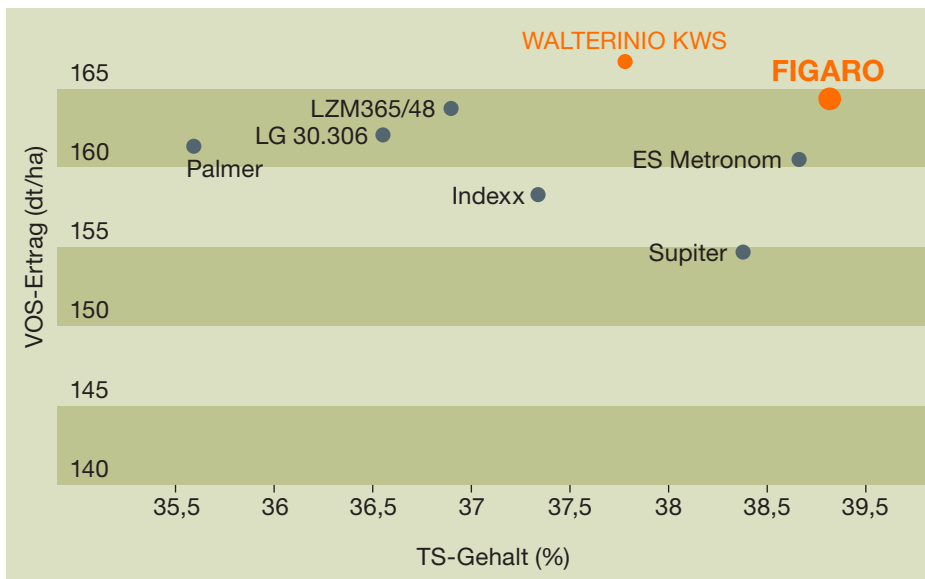

■ Höchster Kornertrag / ha

Stärke-Gehalt (g/kg TS)

Quelle: Agroscope, 2017

BENEDICTIO KWS

S 230 / K 230

Schlag für Schlag zu mehr Ertrag.

- Der standfeste Doppelnutzer
- Beste Stärkeerträge / ha
- Höchste TS-Erträge / ha
- Super Kornerträge

Stärke-Ertrag / Trockensubstanz-Ertrag

FIGARO S 250 / K 240

Der starke Doppelnutzer.

BIO

Foto: Betrieb Urs Meier,
Waltenschwil

- Von Munimästern empfohlen
- Beste Standfestigkeit
- Beste Jugendentwicklung
- Spitzen TS-Ertrag / ha

Trockensubstanz-Gehalt / Verdauliche organische Substanz-Ertrag

Quelle: Agroscope, 2017

WALTERINIO KWS

S 270 / K 270

Bringt Ertrag und Qualität auf die Waage.

- Der mittelspäte Ertragsgarant
- Höchster Stärke-Ertrag / ha
- Höchster TS-Ertrag / ha
- Beste Verdaulichkeit