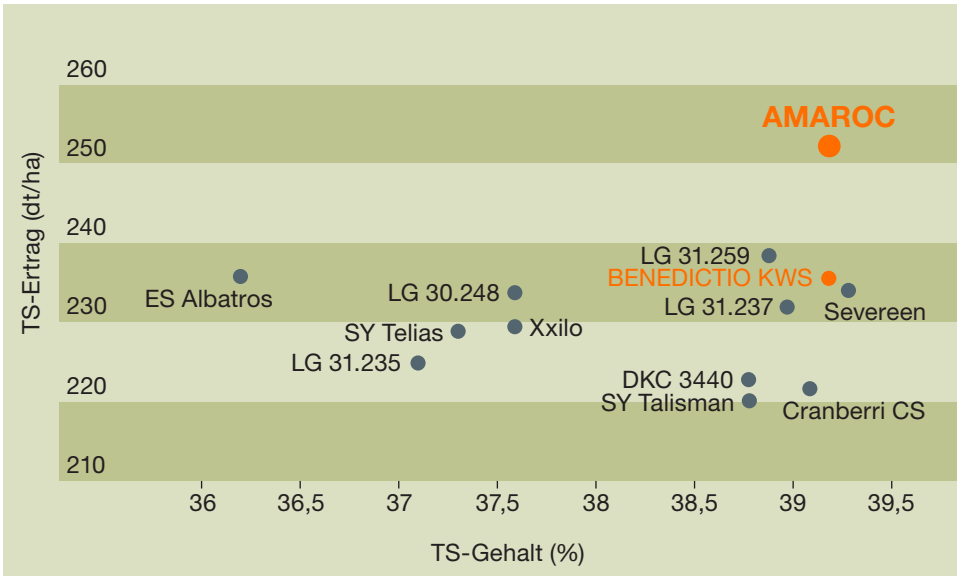

Kornfeuchte / Kornertrag

KARIBOUS KWS

S 210 / K 210

Der Volltreffer im frühen Silomais.

- Der Qualitätsmais für alle Lagen
- Beste Standfestigkeit bei super HT-Toleranz
- Höchster Stärkegehalt
- Bester VOS-Gehalt

Stärke-Ertrag / Stärke-Gehalt

Quelle: Agroscope, 2017

AMAROC

S 220

Der Ertragshammer.

- 10 % mehr im Silo
- Mit Abstand höchster TS-Ertrag pro Hektare
- Höchster Stärkeertrag / ha
- Beste Jugendentwicklung

Trockensubstanz-Gehalt / Trockensubstanz-Ertrag

Quelle: Agroscope, 2017

GOTTARDO KWS

S 220 / K 240

Hochverdauliche Energiemaschine.

■ Der Mais für die Schweizer
Landwirtschaft

■ Höchster Stärkegehalt

■ Beste VOS-Gehalte

■ Höchster Kornertrag / ha

Stärke-Gehalt (g/kg TS)

Quelle: Agroscope, 2017

BENEDICTIO KWS

S 230 / K 230

Schlag für Schlag zu mehr Ertrag.

- Der standfeste Doppelnutzer
- Beste Stärkeerträge / ha
- Höchste TS-Erträge / ha
- Super Kornerträge