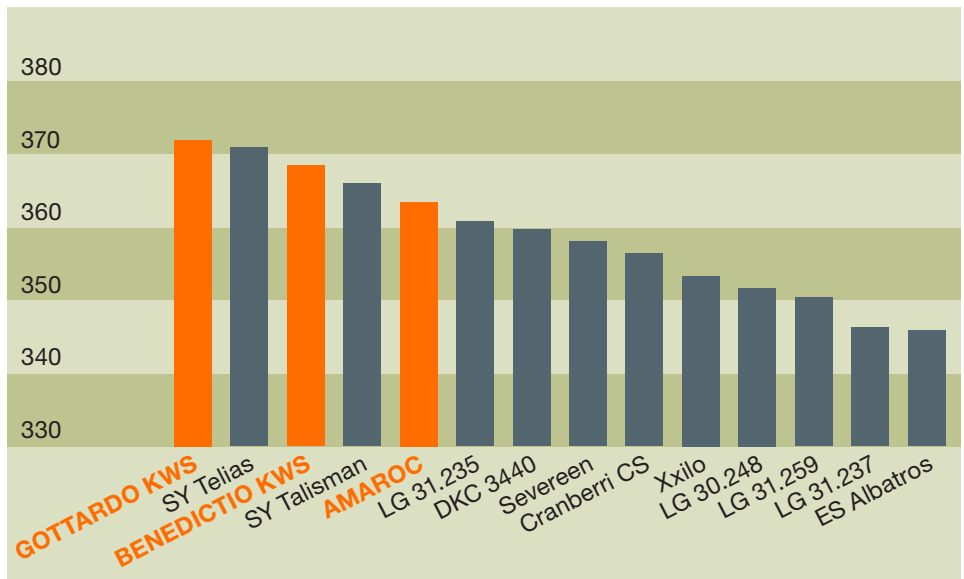

Stärke-Ertrag / Stärke-Gehalt

Quelle: Agroscope, 2017

AMAROC

S 220

Der Ertragshammer.

- 10 % mehr im Silo
- Mit Abstand höchster TS-Ertrag pro Hektare
- Höchster Stärkeertrag / ha
- Beste Jugendentwicklung

Trockensubstanz-Gehalt / Trockensubstanz-Ertrag

Quelle: Agroscope, 2017

GOTTARDO KWS

S 220 / K 240

Hochverdauliche Energiemaschine.

■ Der Mais für die Schweizer
Landwirtschaft

■ Höchster Stärkegehalt

■ Beste VOS-Gehalte

■ Höchster Kornertrag / ha

Stärke-Gehalt (g/kg TS)

Quelle: Agroscope, 2017

BENEDICTIO KWS

S 230 / K 230

Schlag für Schlag zu mehr Ertrag.

- Der standfeste Doppelnutzer
- Beste Stärkeerträge / ha
- Höchste TS-Erträge / ha
- Super Kornerträge