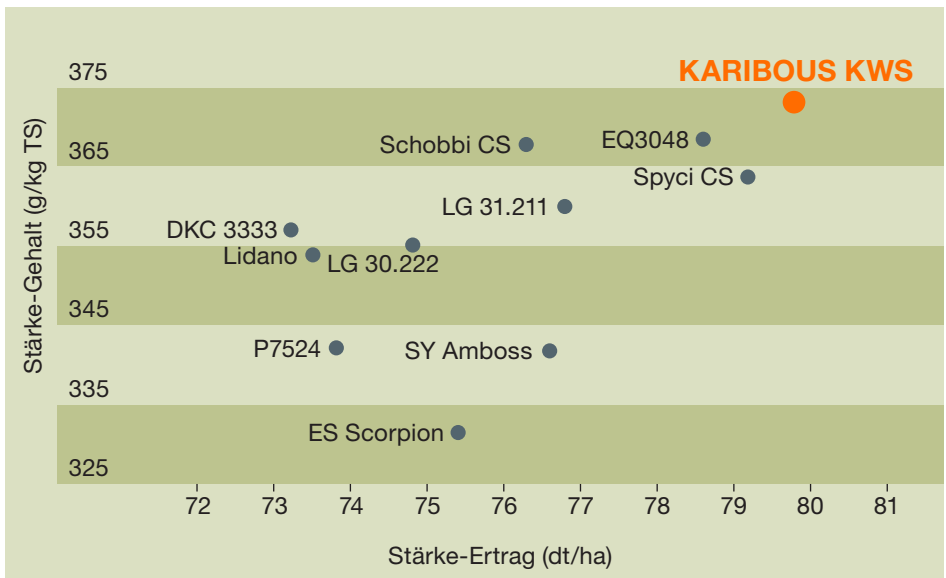

Ihr Acker.
Ihre Auswahl.
Unser Einsatz.

KWS. Unabhängig wie Sie.

KWS Maissorten 2018

ZUKUNFT SÄEN
SEIT 1856

KWS STABIL

S 190 / K 200

Stabile Rekorderträge.

- Der früheste Körnermais mit der besten Abtrocknung
- Hohe Stärkeerträge
- Höchster Kornertrag / ha
- Sehr gute Druschbarkeit

Kornfeuchte / Kornertrag

KARIBOUS KWS

S 210 / K 210

Der Volltreffer im frühen Silomais.

- Der Qualitätsmais für alle Lagen
- Beste Standfestigkeit bei super HT-Toleranz
- Höchster Stärkegehalt
- Bester VOS-Gehalt

Stärke-Ertrag / Stärke-Gehalt

Quelle: Agroscope, 2017

AMAROC

S 220

Der Ertragshammer.

- 10 % mehr im Silo
- Mit Abstand höchster TS-Ertrag pro Hektare
- Höchster Stärkeertrag / ha
- Beste Jugendentwicklung

■ Höchster Kornertrag / ha

Stärke-Gehalt (g/kg TS)

Quelle: Agroscope, 2017

BENEDICTIO KWS

S 230 / K 230

Schlag für Schlag zu mehr Ertrag.

- Der standfeste Doppelnutzer
- Beste Stärkeerträge / ha
- Höchste TS-Erträge / ha
- Super Kornerträge