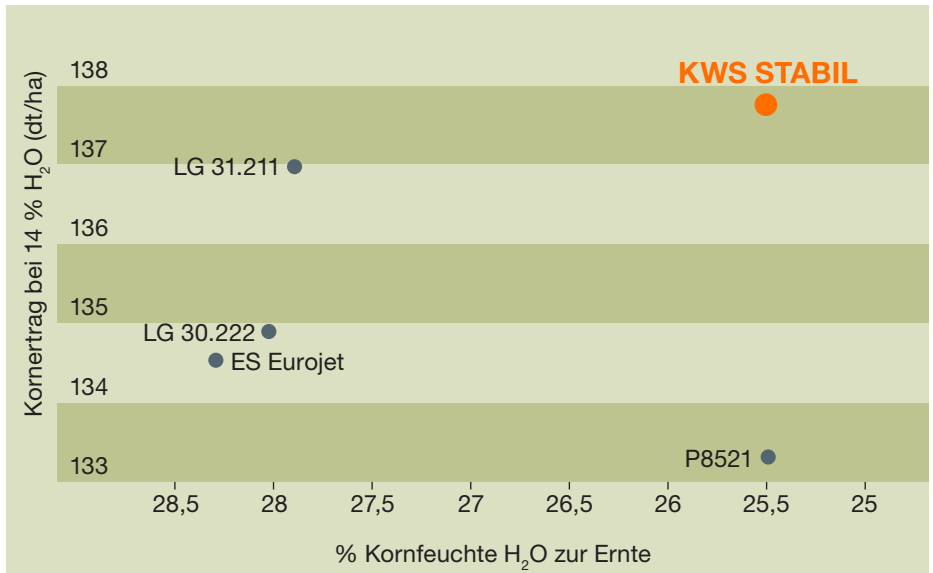

Ihr Acker.
Ihre Auswahl.
Unser Einsatz.

KWS. Unabhängig wie Sie.

KWS Maissorten 2018

ZUKUNFT SÄEN
SEIT 1856

KWS STABIL

S 190 / K 200

Stabile Rekorderträge.

- Der früheste Körnermais mit der besten Abtrocknung
- Hohe Stärkeerträge
- Höchster Kornertrag / ha
- Sehr gute Druschbarkeit

Kornfeuchte / Kornertrag

KARIBOUS KWS

S 210 / K 210

Der Volltreffer im frühen Silomais.

- Der Qualitätsmais für alle Lagen
- Beste Standfestigkeit bei super HT-Toleranz
- Höchster Stärkegehalt
- Bester VOS-Gehalt

Stärke-Ertrag / Stärke-Gehalt

Quelle: Agroscope, 2017

AMAROC

S 220

Der Ertragshammer.

- 10 % mehr im Silo
- Mit Abstand höchster TS-Ertrag pro Hektare
- Höchster Stärkeertrag / ha
- Beste Jugendentwicklung

■ Höchster Kornertrag / ha

Stärke-Gehalt (g/kg TS)

Quelle: Agroscope, 2017

BENEDICTIO KWS

S 230 / K 230

Schlag für Schlag zu mehr Ertrag.

- Der standfeste Doppelnutzer
- Beste Stärkeerträge / ha
- Höchste TS-Erträge / ha
- Super Kornerträge